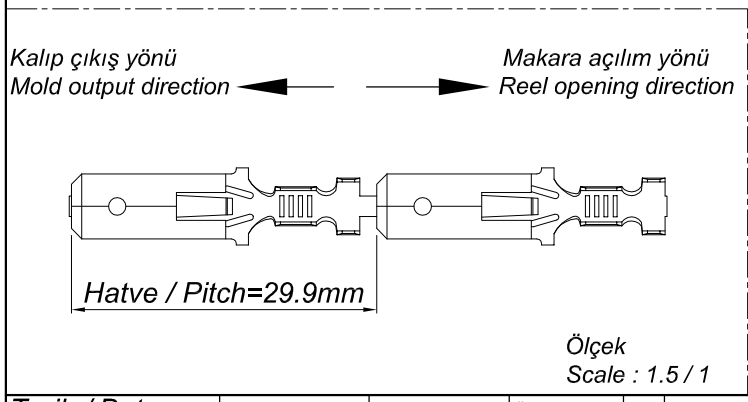

PARÇA KODU PART CODE	PARÇA ADI PART NAME	s ÖLÇÜSÜ (KALINLIK) s MEASURE (THICKNESS)	Malzeme Material	Kaplama / Coating		
				SN	AG	Nİ
TE 2349 DP	UZUN ERKEK FİŞ KÜÇÜK AYAK 6.3 =DP=	0.38±0.03	(CuZn30) Pirinç / Brass	-	-	-
TE 2349 RP	UZUN ERKEK FİŞ KÜÇÜK AYAK 6.3 =RP=	0.38±0.03	(CuZn30) Pirinç / Brass	-	-	-
TE 2349 RPK	UZUN ERKEK FİŞ KÜÇÜK AYAK 6.3 =RPK=	0.38±0.03	(CuZn30) Pirinç / Brass	+	-	-

Perspektif
Perspective

Kablo Kesiti
Wire Section : 0.50 - 1 mm²
Resim üzerinden ölçü almayınız
do not measure on drawing

Tarih / Date	17.11.2012	İmza /Signature	Ölçek /Scale			
Çizen / Desing	M.Yağcı		3 / 1			
Onay / Approval	S.Gölcük		No		Değişiklik / Revision	Tarih/Date
	Parça Adı: Part Name	UZUN ERKEK FİŞ KÜÇÜK AYAK 6.3			Parça Kodu: Part Code	TE 2349