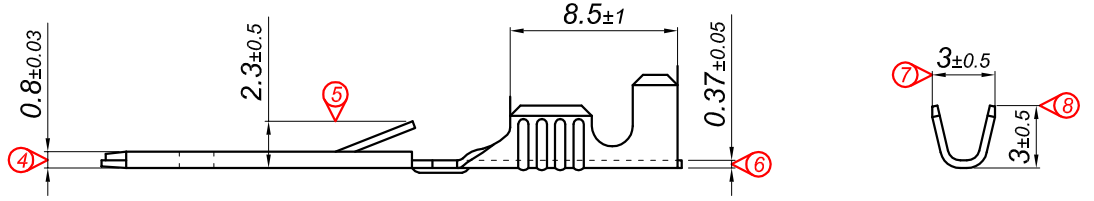

PARÇA KODU PART CODE	PARÇA ADI PART NAME	s ÖLÇÜSÜ (KALINLIK) s MEASURE (THICKNESS)	Malzeme Material	Kaplama / Coating		
				SN	AG	Nİ
TE 2349 DP	UZUN ERKEK FİŞ KÜÇÜK AYAK 6.3 =DP=	0.38±0.03	(CuZn30) Pirinç / Brass	-	-	-
TE 2349 RP	UZUN ERKEK FİŞ KÜÇÜK AYAK 6.3 =RP=	0.38±0.03	(CuZn30) Pirinç / Brass	-	-	-
TE 2349 RPK	UZUN ERKEK FİŞ KÜÇÜK AYAK 6.3 =RPK=	0.38±0.03	(CuZn30) Pirinç / Brass	+	-	-

Perspektif
Perspective

Kablo Kesiti
Wire Section : 0.50 - 1 mm²
Resim üzerinden ölçü almayınız
do not measure on drawing

Tarih / Date	17.11.2012	İmza /Signature	Ölçek /Scale			
Çizen / Desing	M.Yağcı		3 / 1			
Onay / Approval	S.Gölcük		No		Değişiklik / Revision	Tarih/Date
	Parça Adı: Part Name	UZUN ERKEK FİŞ KÜÇÜK AYAK 6.3			Parça Kodu: Part Code	TE 2349