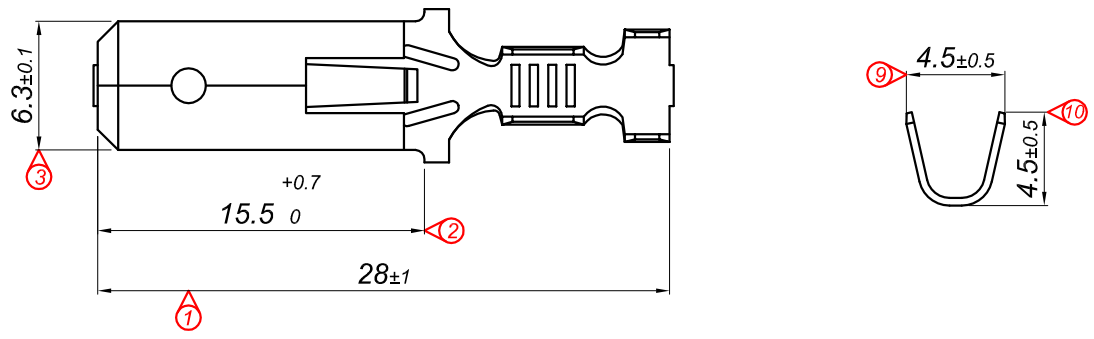

PARÇA KODU PART CODE	PARÇA ADI PART NAME	s ÖLÇÜSÜ (KALINLIK) s MEASURE (THICKNESS)	Malzeme Material	Kaplama / Coating		
				SN	AG	Nİ
TE 2349 DP	UZUN ERKEK FİŞ KÜÇÜK AYAK 6.3 =DP=	0.38±0.03	(CuZn30) Pirinç / Brass	-	-	-
TE 2349 RP	UZUN ERKEK FİŞ KÜÇÜK AYAK 6.3 =RP=	0.38±0.03	(CuZn30) Pirinç / Brass	-	-	-
TE 2349 RPK	UZUN ERKEK FİŞ KÜÇÜK AYAK 6.3 =RPK=	0.38±0.03	(CuZn30) Pirinç / Brass	+	-	-

Perspektif
Perspective

Kablo Kesiti
Wire Section : 0.50 - 1 mm²
Resim üzerinden ölçü almayınız
do not measure on drawing

Tarih / Date	17.11.2012	İmza /Signature	Ölçek /Scale			
Çizen / Desing	M.Yağcı		3 / 1			
Onay / Approval	S.Gölcük		No		Değişiklik / Revision	Tarih/Date
	Parça Adı: Part Name	UZUN ERKEK FİŞ KÜÇÜK AYAK 6.3			Parça Kodu: Part Code	TE 2349